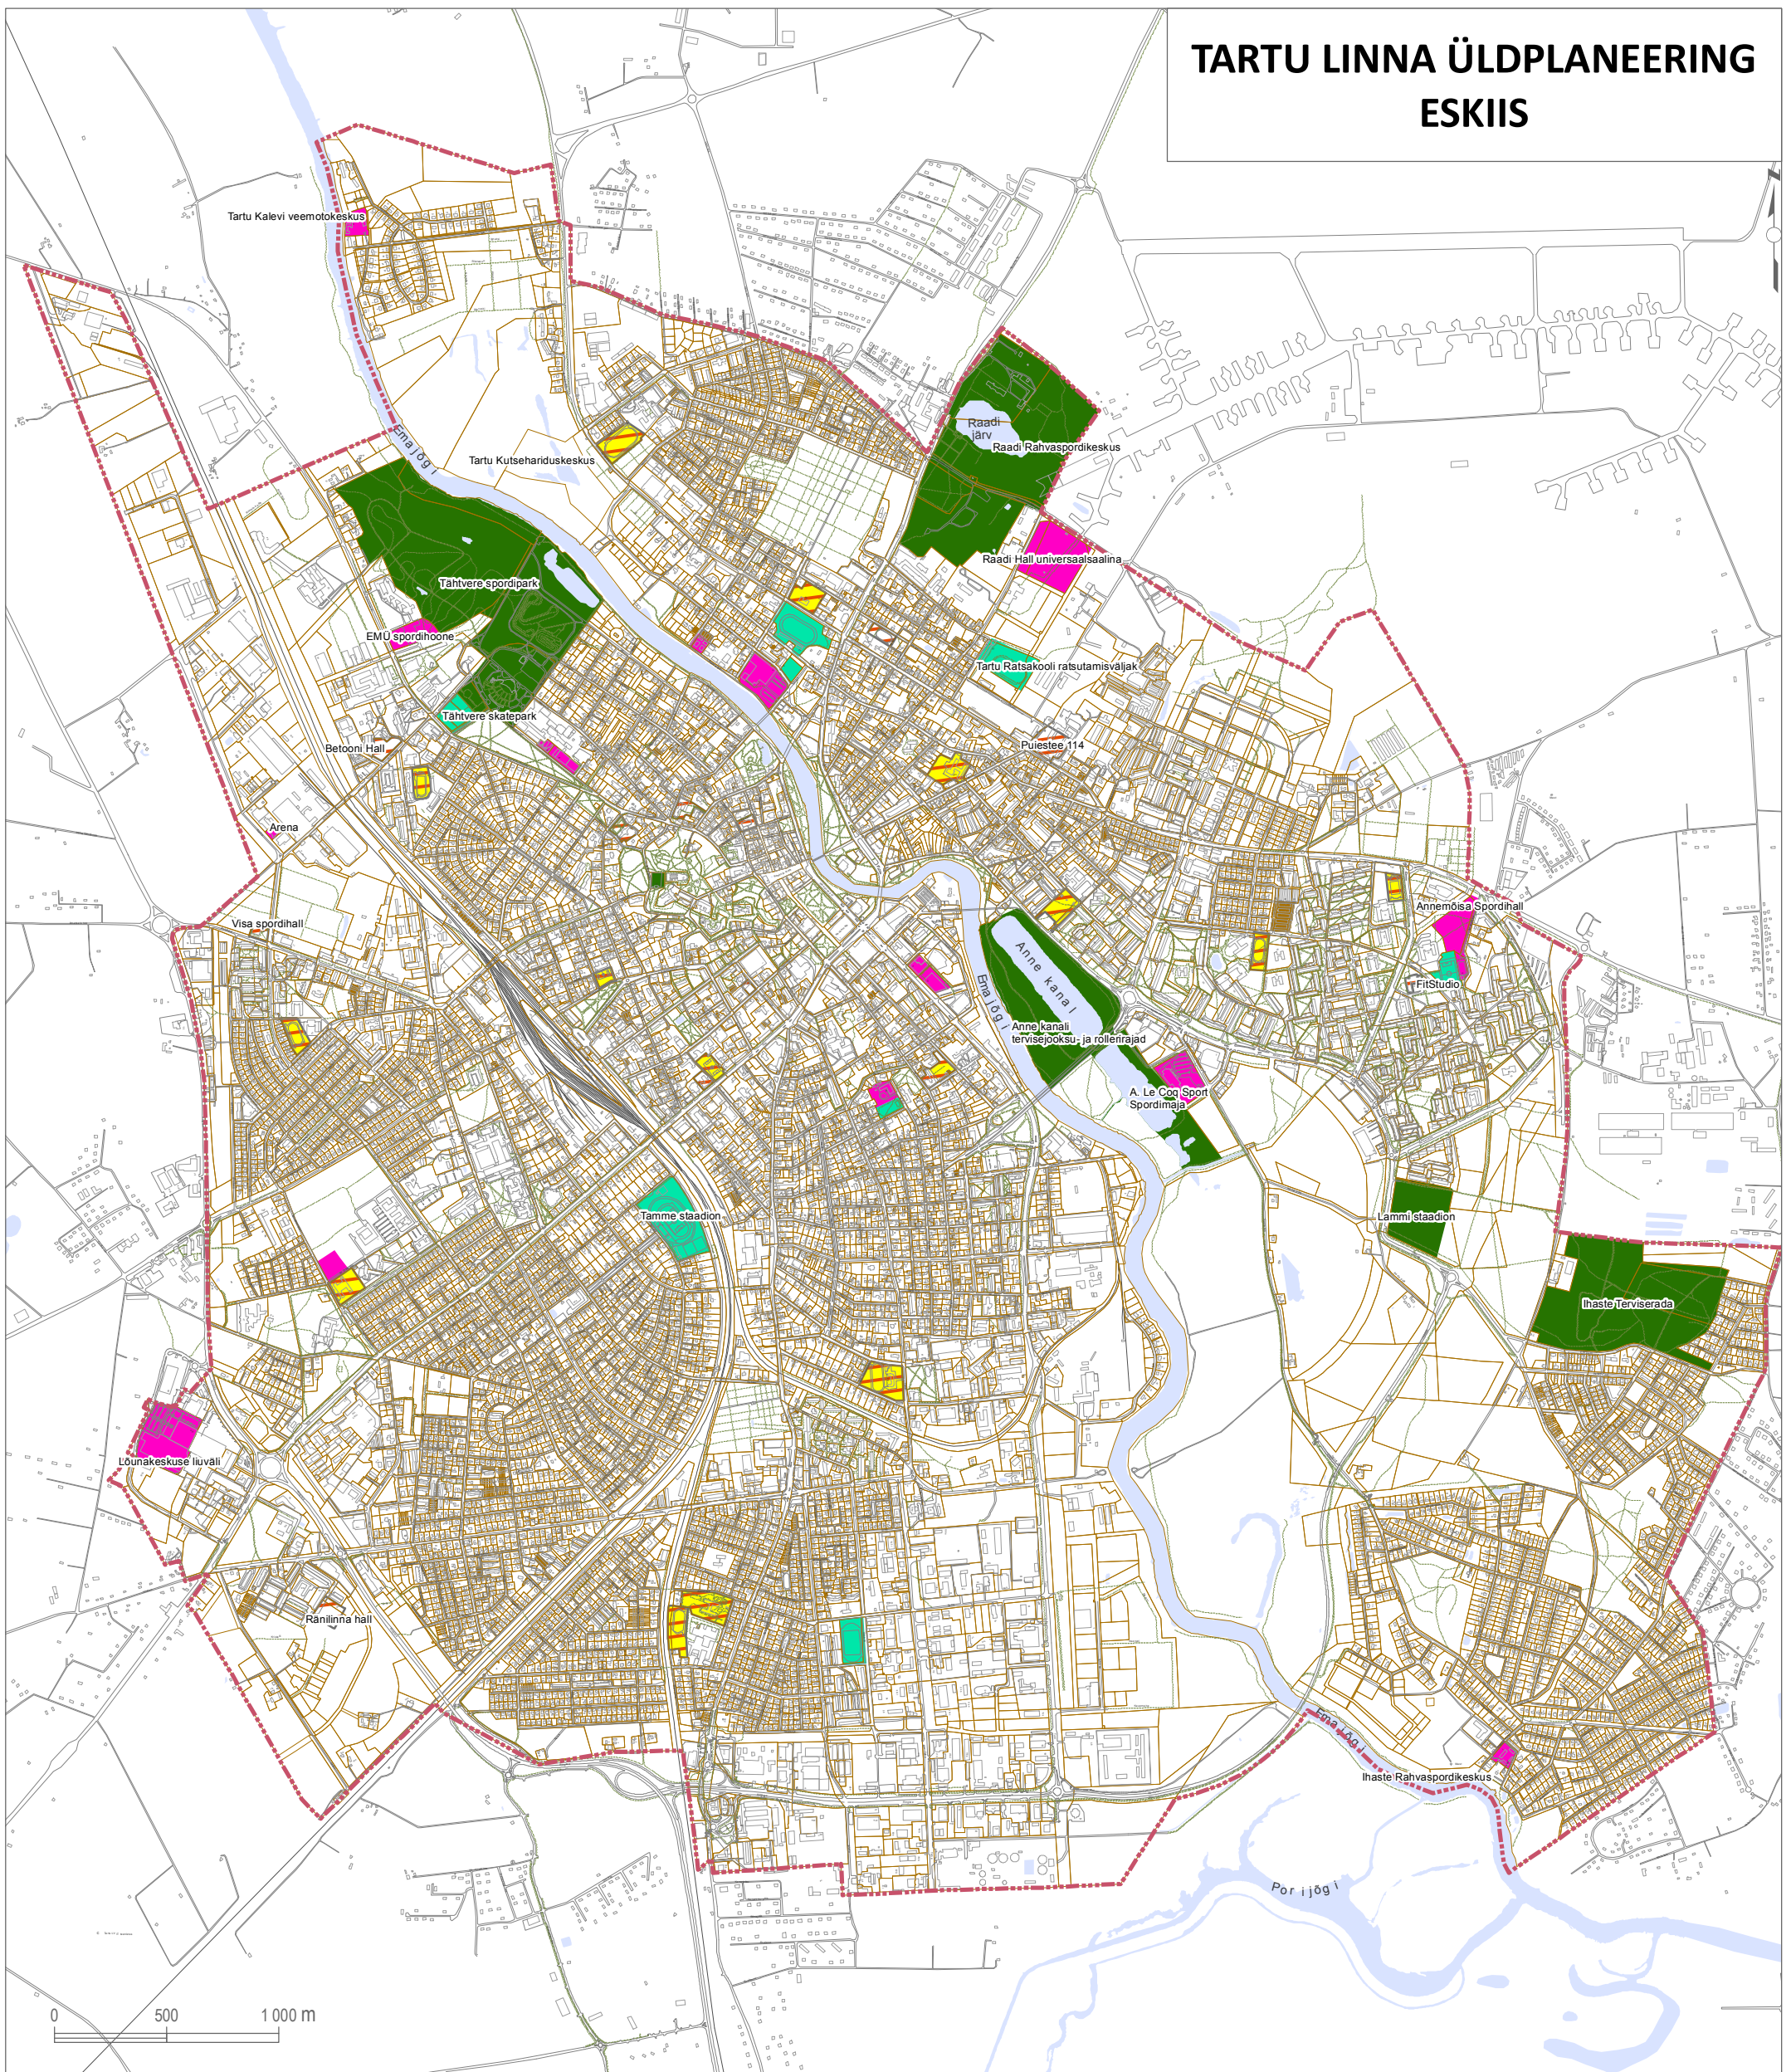

# TARTU LINNA ÜLDPLANEERING ESKIIS

## Leppemärgid

- linnapiir
- Piirkondlike tervisespordi tugikeskusteks arendatavad koolistaadionid maa-alad spordihooneteks
- Kohaliku tasandi tervisespordi tugikeskusteks arendatavad koolistaadionid
- Ülelinnalsed spordihooned
- Ülelinnalsed staadionid
- Ülelinnalsed vabaõhu spordikeskused

## TARTU LINNA ÜLDPLANEERING ESKIIS

	Pealkiri:	Spordiobjektide paiknemine	
	Koostaja:	Kuupäev:	Joonise nr: 5
	Tartu Linnavalitsus LPMKO	28.03.2016	Mõõtka: 1:28 000